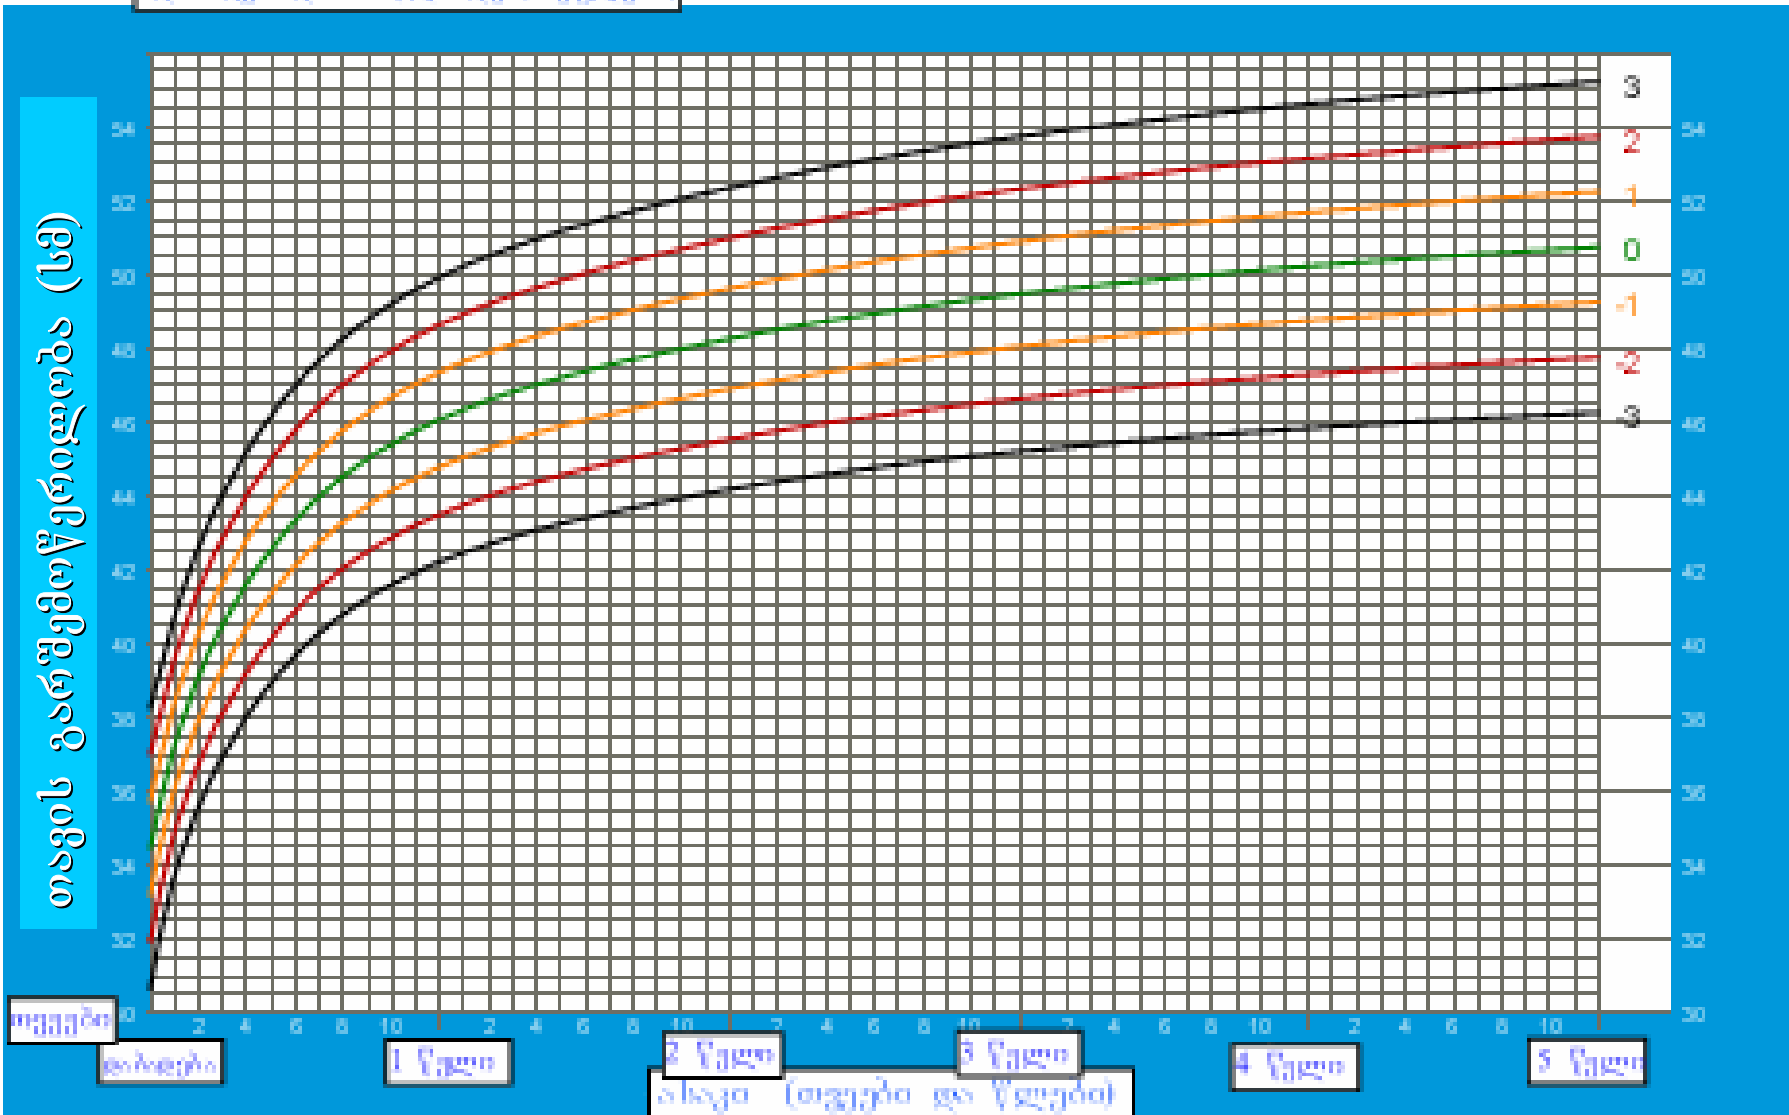

წონა - ასაკის დიაგრამა გოგონებისთვის

დაბადებიდან 5 წლამდე (Z ქულები)

წონა - ასაკის დიაგრამა ბიჭებისთვის

დაბადებიდან 5 წლამდე (Z ქულები)

სიგრძე/სიმაღლე - ასაკის დიაგრამა გოგონებისთვის

დაბადებიდან 5 წლამდე (Z ქულები)

სიგრძე/სიმაღლე - ასაკის დიაგრამა ბიჭებისთვის

დაბადებიდან 5 წლამდე (Z ქულები)

თავის გარშემოწერილობა-ასაკის დიაგრამა გოგონებისთვის

დაბადებიდან 5 წლამდე (Z ქულები)

ასაკი (თვეები და წლები)

თავის გარშემოწერილობა ასაკის დიაგრამა ბიჭებისათვის

დაბადებიდან 5 წლამდე (Z ქულები)

თავის გარშემოწერილობა (სმ)

წონა-სიგრძის დიაგრამა გოგონებისთვის

დაბადებიდან 2 წლამდე (Z ქულები)

წონა-სიგრძის დიაგრამა ბიჭებისთვის

დაბადებიდან 2 წლამდე (Z ქულები)

სმი ახაკის მრუდი, გომონები 2-20 წელი

ასაკი (წელი)

სმი - ასაკის დიაგრამა გოგონებისთვის

დაბადებიდან 5 წლამდე (Z ქულები)

სმი - ასაკის დიაგრამა ბიჭებისთვის

დაბადებიდან 5 წლამდე (Z ქულები)