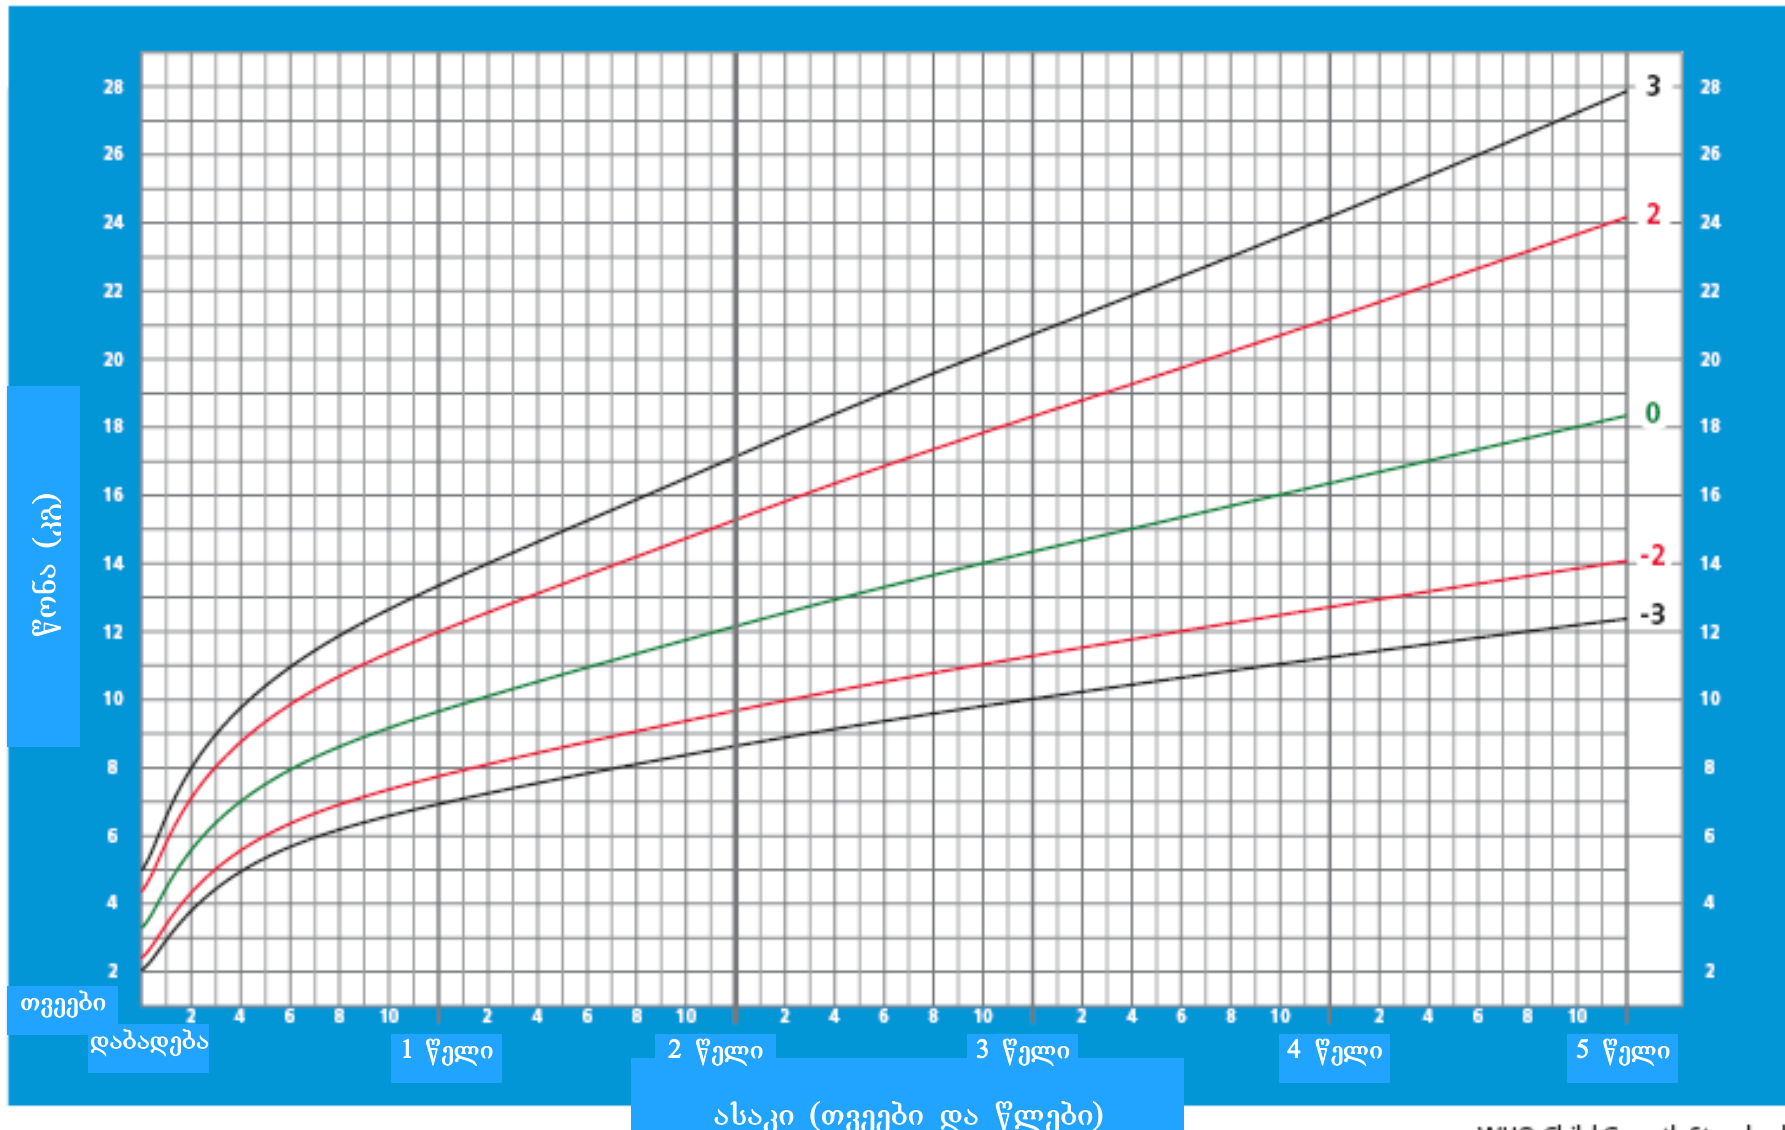

წონა - ასაკის დიაგრამა გოგონებისთვის

დაბადებიდან 5 წლამდე (Z ქულები)

წონა - ასაკის დიაგრამა ბიჭებისთვის

დაბადებიდან 5 წლამდე (Z ქულები)

სიგრძე/სიმაღლე - ასაკის დიაგრამა გოგონებისთვის

დაბადებიდან 5 წლამდე (Z ქულები)

სიგრძე/სიმაღლე - ასაკის დიაგრამა ბიჭებისთვის

დაბადებიდან 5 წლამდე (Z ქულები)

თავის გარშემოწერილობა-ასაკის დიაგრამა გოგონებისთვის

დაბადებიდან 5 წლამდე (Z ქულები)

ასაკი (თვეები და წლები)

თავის გარშემოწერილობა ასაკის დიაგრამა ბიჭებისათვის

დაბადებიდან 5 წლამდე (Z ქულები)

თავის გარშემოწერილობა (სმ)

წონა-სიგრძის დიაგრამა გოგონებისთვის

დაბადებიდან 2 წლამდე (Z ქულები)

წონა-სიგრძის დიაგრამა ბიჭებისთვის

დაბადებიდან 2 წლამდე (Z ქულები)

სმი ახაკის მრუდი, გომონები 2-20 წელი

ასაკი (წელი)

სმი - ასაკის დიაგრამა გოგონებისთვის

დაბადებიდან 5 წლამდე (Z ქულები)

სმი - ასაკის დიაგრამა ბიჭებისთვის

დაბადებიდან 5 წლამდე (Z ქულები)