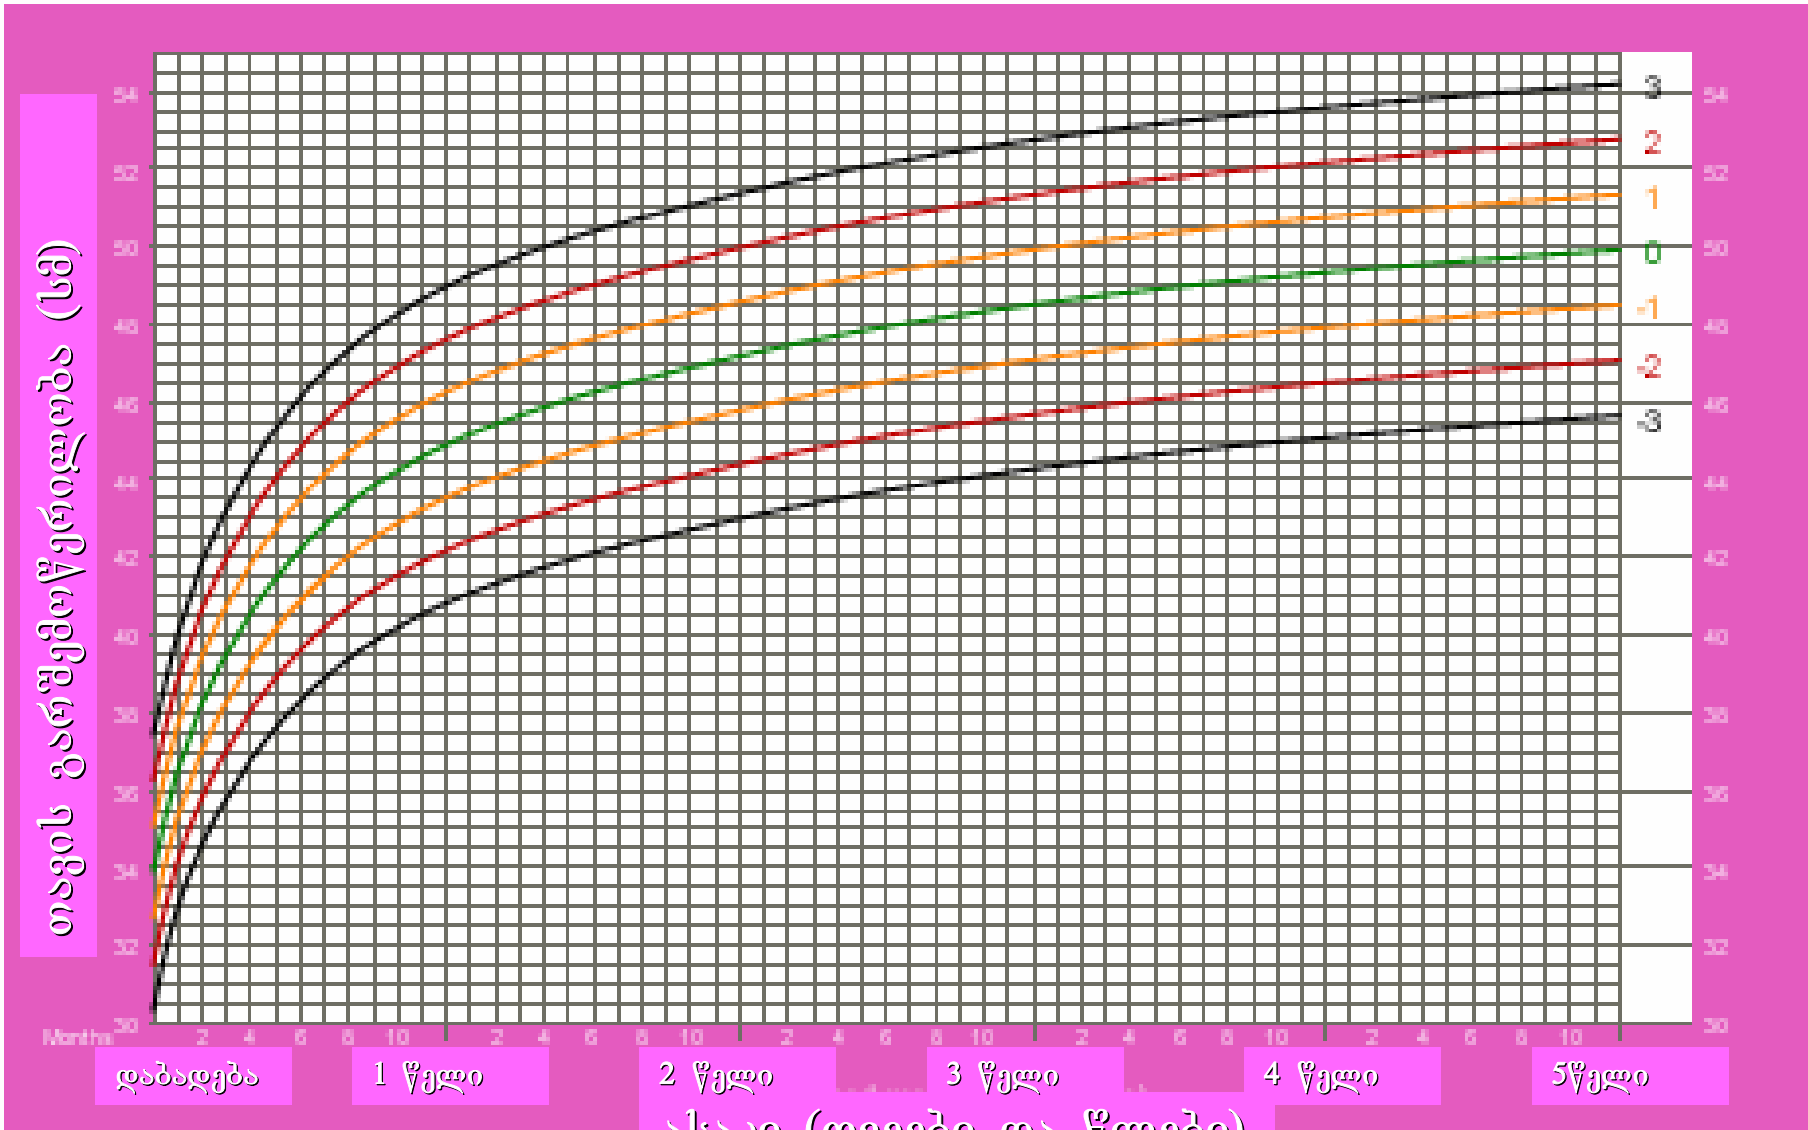

წონა - ასაკის დიაგრამა გოგონებისთვის

დაბადებიდან 5 წლამდე (Z ქულები)

წონა - ასაკის დიაგრამა ბიჭებისთვის

დაბადებიდან 5 წლამდე (Z ქულები)

სიგრძე/სიმაღლე - ასაკის დიაგრამა გოგონებისთვის

დაბადებიდან 5 წლამდე (Z ქულები)

სიგრძე/სიმაღლე - ასაკის დიაგრამა ბიჭებისთვის

დაბადებიდან 5 წლამდე (Z ქულები)

თავის გარშემოწერილობა-ასაკის დიაგრამა გოგონებისთვის

დაბადებიდან 5 წლამდე (Z ქულები)

ასაკი (თვეები და წლები)

თავის გარშემოწერილობა ასაკის დიაგრამა ბიჭებისათვის

დაბადებიდან 5 წლამდე (Z ქულები)

თავის გარშემოწერილობა (სმ)

წონა-სიგრძის დიაგრამა გოგონებისთვის

დაბადებიდან 2 წლამდე (Z ქულები)

წონა-სიგრძის დიაგრამა ბიჭებისთვის

დაბადებიდან 2 წლამდე (Z ქულები)

სმი ახაკის მრუდი, გომონები 2-20 წელი

ასაკი (წელი)

სმი - ასაკის დიაგრამა გოგონებისთვის

დაბადებიდან 5 წლამდე (Z ქულები)

სმი - ასაკის დიაგრამა ბიჭებისთვის

დაბადებიდან 5 წლამდე (Z ქულები)