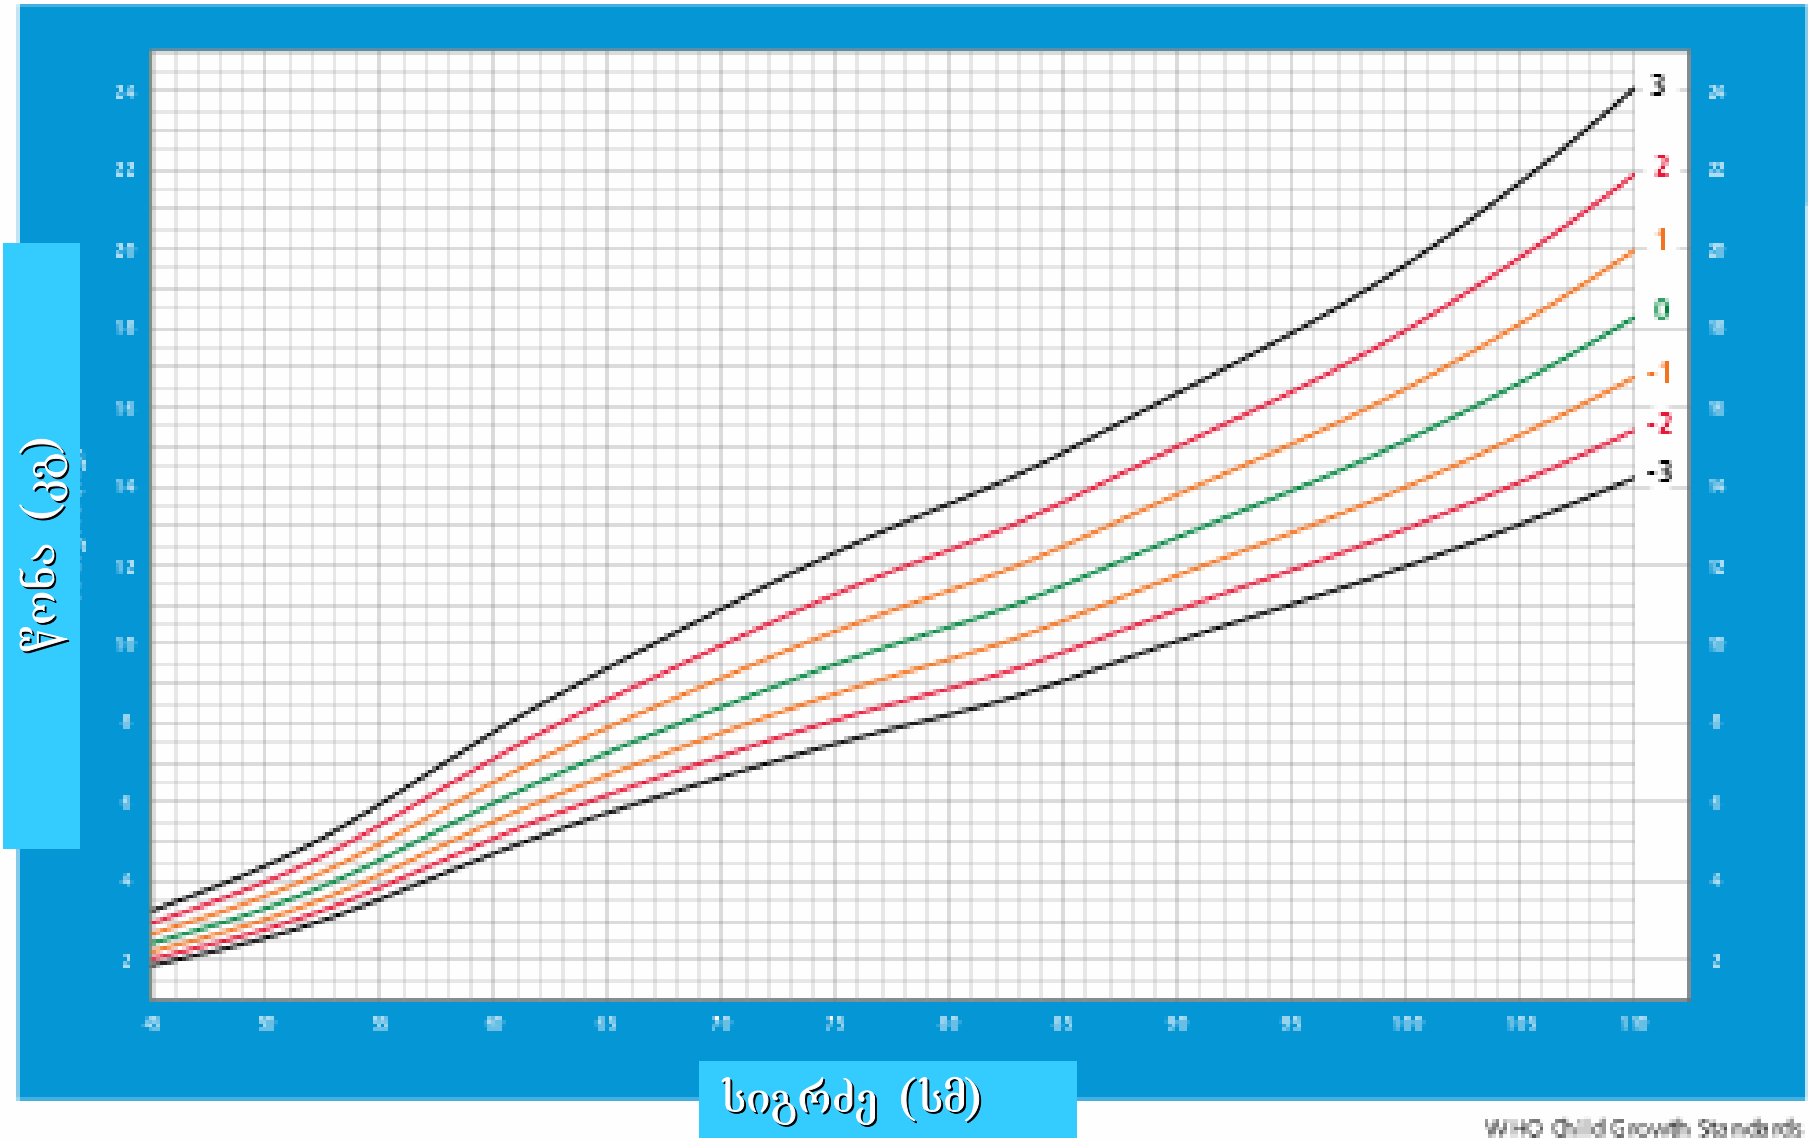

წონა - ასაკის დიაგრამა გოგონებისთვის

დაბადებიდან 5 წლამდე (Z ქულები)

წონა - ასაკის დიაგრამა ბიჭებისთვის

დაბადებიდან 5 წლამდე (Z ქულები)

სიგრძე/სიმაღლე - ასაკის დიაგრამა გოგონებისთვის

დაბადებიდან 5 წლამდე (Z ქულები)

სიგრძე/სიმაღლე - ასაკის დიაგრამა ბიჭებისთვის

დაბადებიდან 5 წლამდე (Z ქულები)

თავის გარშემოწერილობა-ასაკის დიაგრამა გოგონებისთვის

დაბადებიდან 5 წლამდე (Z ქულები)

ასაკი (თვეები და წლები)

თავის გარშემოწერილობა ასაკის დიაგრამა ბიჭებისათვის

დაბადებიდან 5 წლამდე (Z ქულები)

თავის გარშემოწერილობა (სმ)

წონა-სიგრძის დიაგრამა გოგონებისთვის

დაბადებიდან 2 წლამდე (Z ქულები)

წონა-სიგრძის დიაგრამა ბიჭებისთვის

დაბადებიდან 2 წლამდე (Z ქულები)

სმი ახაკის მრუდი, გომონები 2-20 წელი

ასაკი (წელი)

სმი - ასაკის დიაგრამა გოგონებისთვის

დაბადებიდან 5 წლამდე (Z ქულები)

სმი - ასაკის დიაგრამა ბიჭებისთვის

დაბადებიდან 5 წლამდე (Z ქულები)