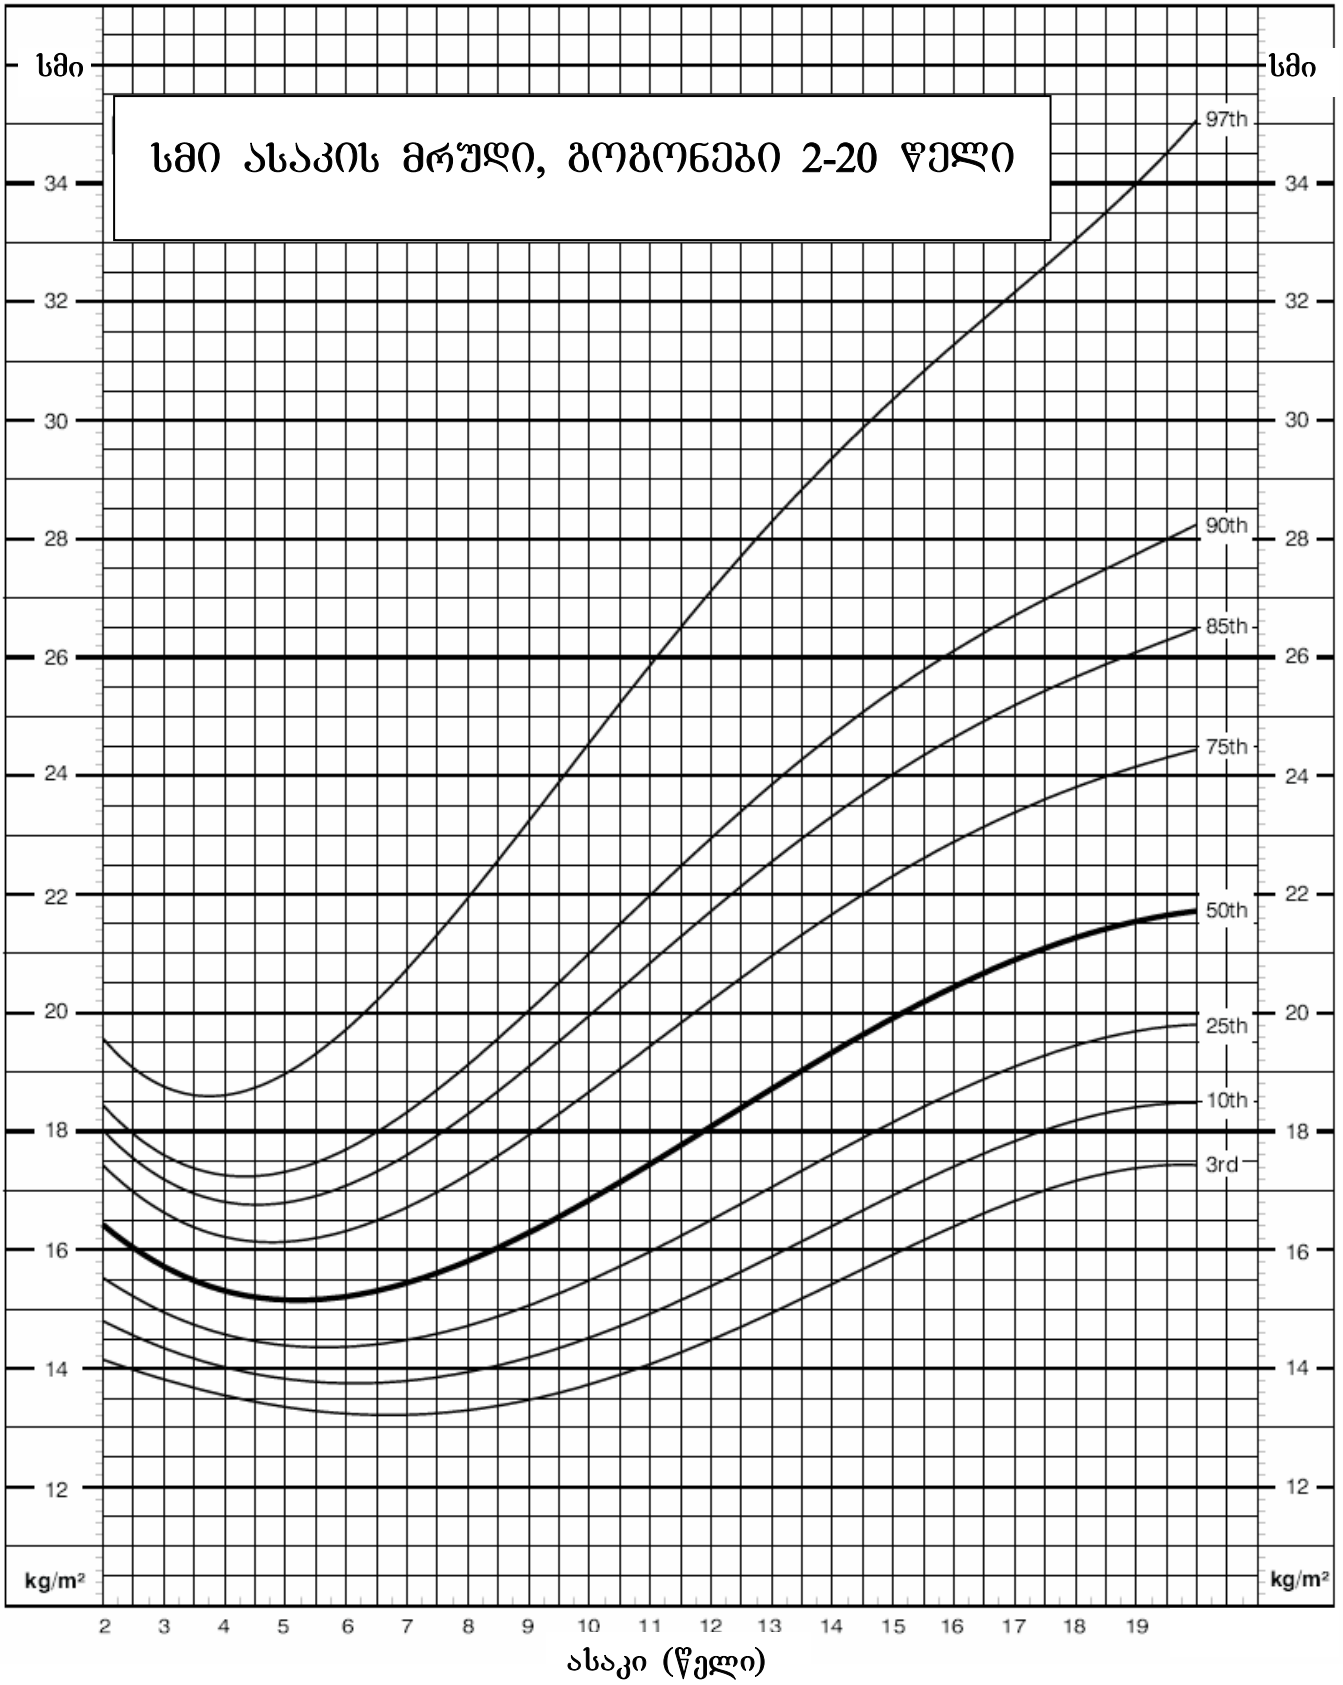

წონა - ასაკის დიაგრამა გოგონებისთვის

დაბადებიდან 5 წლამდე (Z ქულები)

წონა - ასაკის დიაგრამა ბიჭებისთვის

დაბადებიდან 5 წლამდე (Z ქულები)

სიგრძე/სიმაღლე - ასაკის დიაგრამა გოგონებისთვის

დაბადებიდან 5 წლამდე (Z ქულები)

სიგრძე/სიმაღლე - ასაკის დიაგრამა ბიჭებისთვის

დაბადებიდან 5 წლამდე (Z ქულები)

თავის გარშემოწერილობა-ასაკის დიაგრამა გოგონებისთვის

დაბადებიდან 5 წლამდე (Z ქულები)

ასაკი (თვეები და წლები)

თავის გარშემოწერილობა ასაკის დიაგრამა ბიჭებისათვის

დაბადებიდან 5 წლამდე (Z ქულები)

თავის გარშემოწერილობა (სმ)

წონა-სიგრძის დიაგრამა გოგონებისთვის

დაბადებიდან 2 წლამდე (Z ქულები)

წონა-სიგრძის დიაგრამა ბიჭებისთვის

დაბადებიდან 2 წლამდე (Z ქულები)

სმი ახაკის მრუდი, გომონები 2-20 წელი

ასაკი (წელი)

სმი - ასაკის დიაგრამა გოგონებისთვის

დაბადებიდან 5 წლამდე (Z ქულები)

სმი - ასაკის დიაგრამა ბიჭებისთვის

დაბადებიდან 5 წლამდე (Z ქულები)