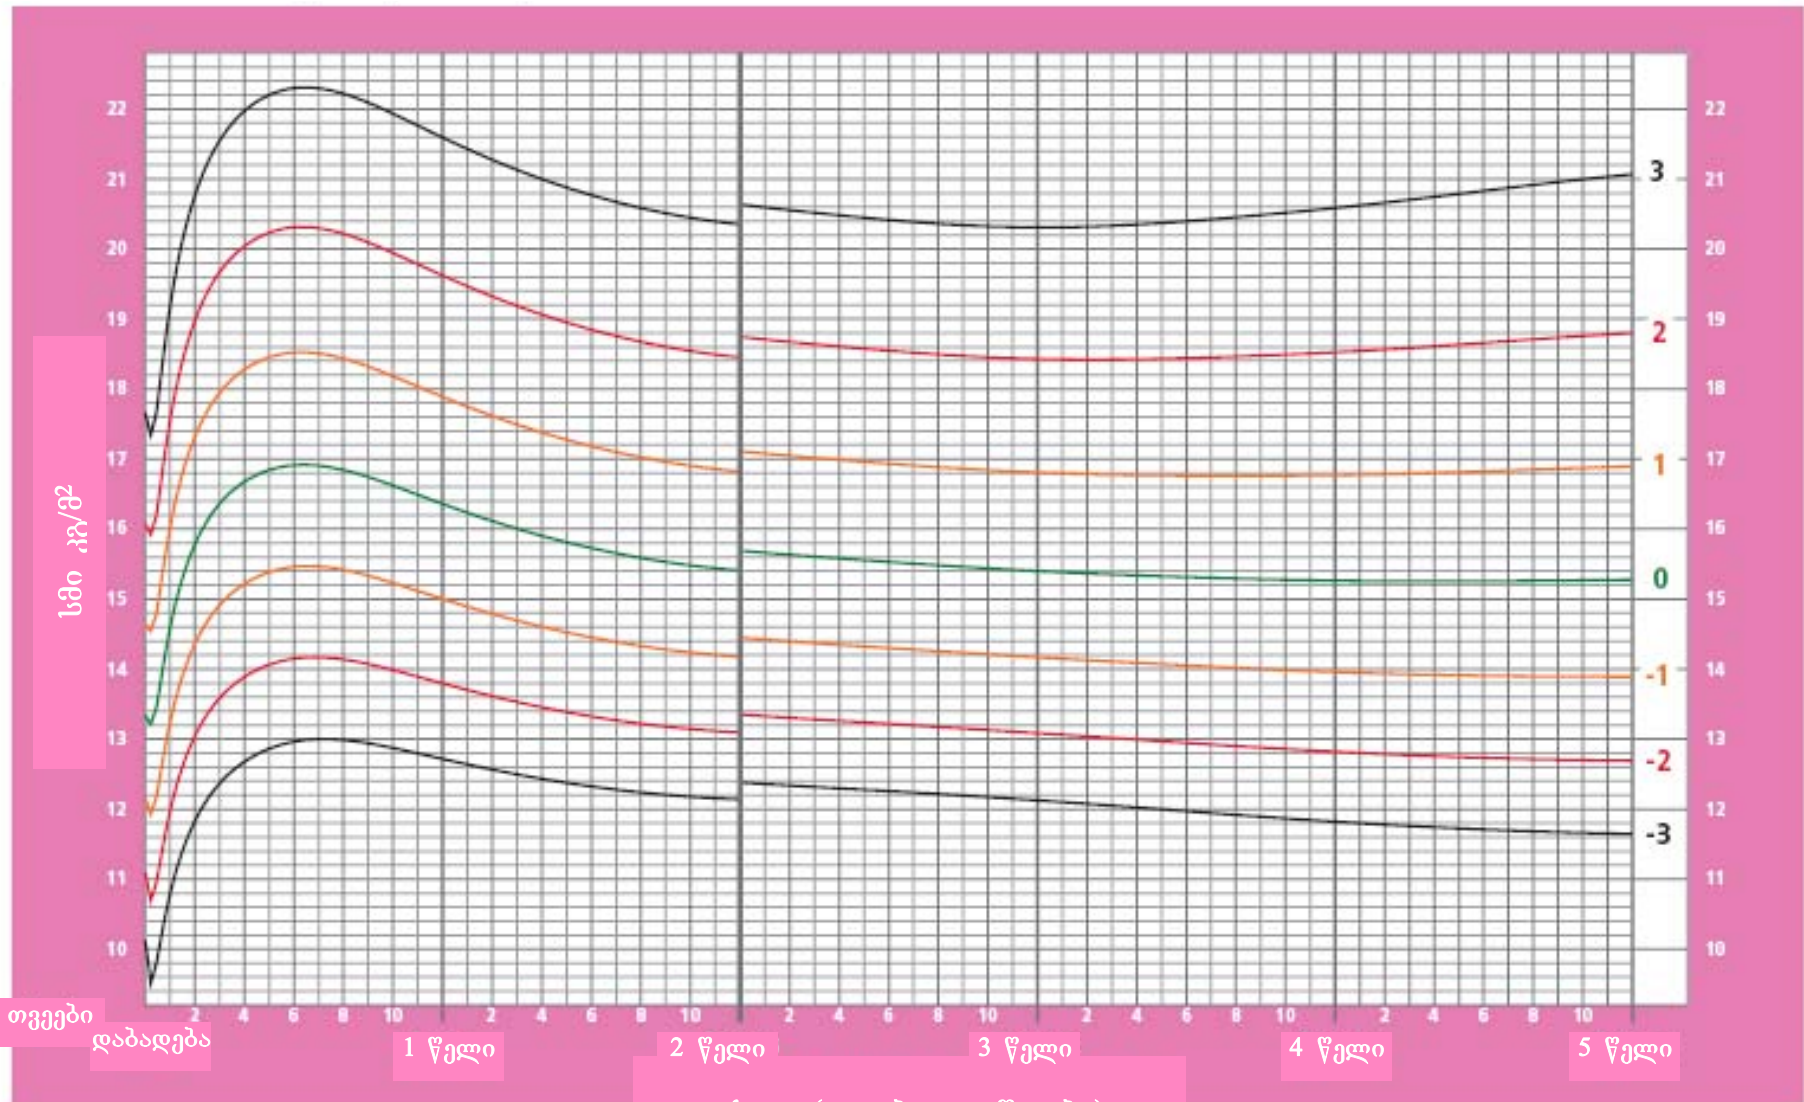

წონა - ასაკის დიაგრამა გოგონებისთვის

დაბადებიდან 5 წლამდე (Z ქულები)

წონა - ასაკის დიაგრამა ბიჭებისთვის

დაბადებიდან 5 წლამდე (Z ქულები)

სიგრძე/სიმაღლე - ასაკის დიაგრამა გოგონებისთვის

დაბადებიდან 5 წლამდე (Z ქულები)

სიგრძე/სიმაღლე - ასაკის დიაგრამა ბიჭებისთვის

დაბადებიდან 5 წლამდე (Z ქულები)

თავის გარშემოწერილობა-ასაკის დიაგრამა გოგონებისთვის

დაბადებიდან 5 წლამდე (Z ქულები)

ასაკი (თვეები და წლები)

თავის გარშემოწერილობა ასაკის დიაგრამა ბიჭებისათვის

დაბადებიდან 5 წლამდე (Z ქულები)

თავის გარშემოწერილობა (სმ)

წონა-სიგრძის დიაგრამა გოგონებისთვის

დაბადებიდან 2 წლამდე (Z ქულები)

წონა-სიგრძის დიაგრამა ბიჭებისთვის

დაბადებიდან 2 წლამდე (Z ქულები)

სმი ახაკის მრუდი, გომონები 2-20 წელი

ასაკი (წელი)

სმი - ასაკის დიაგრამა გოგონებისთვის

დაბადებიდან 5 წლამდე (Z ქულები)

სმი - ასაკის დიაგრამა ბიჭებისთვის

დაბადებიდან 5 წლამდე (Z ქულები)