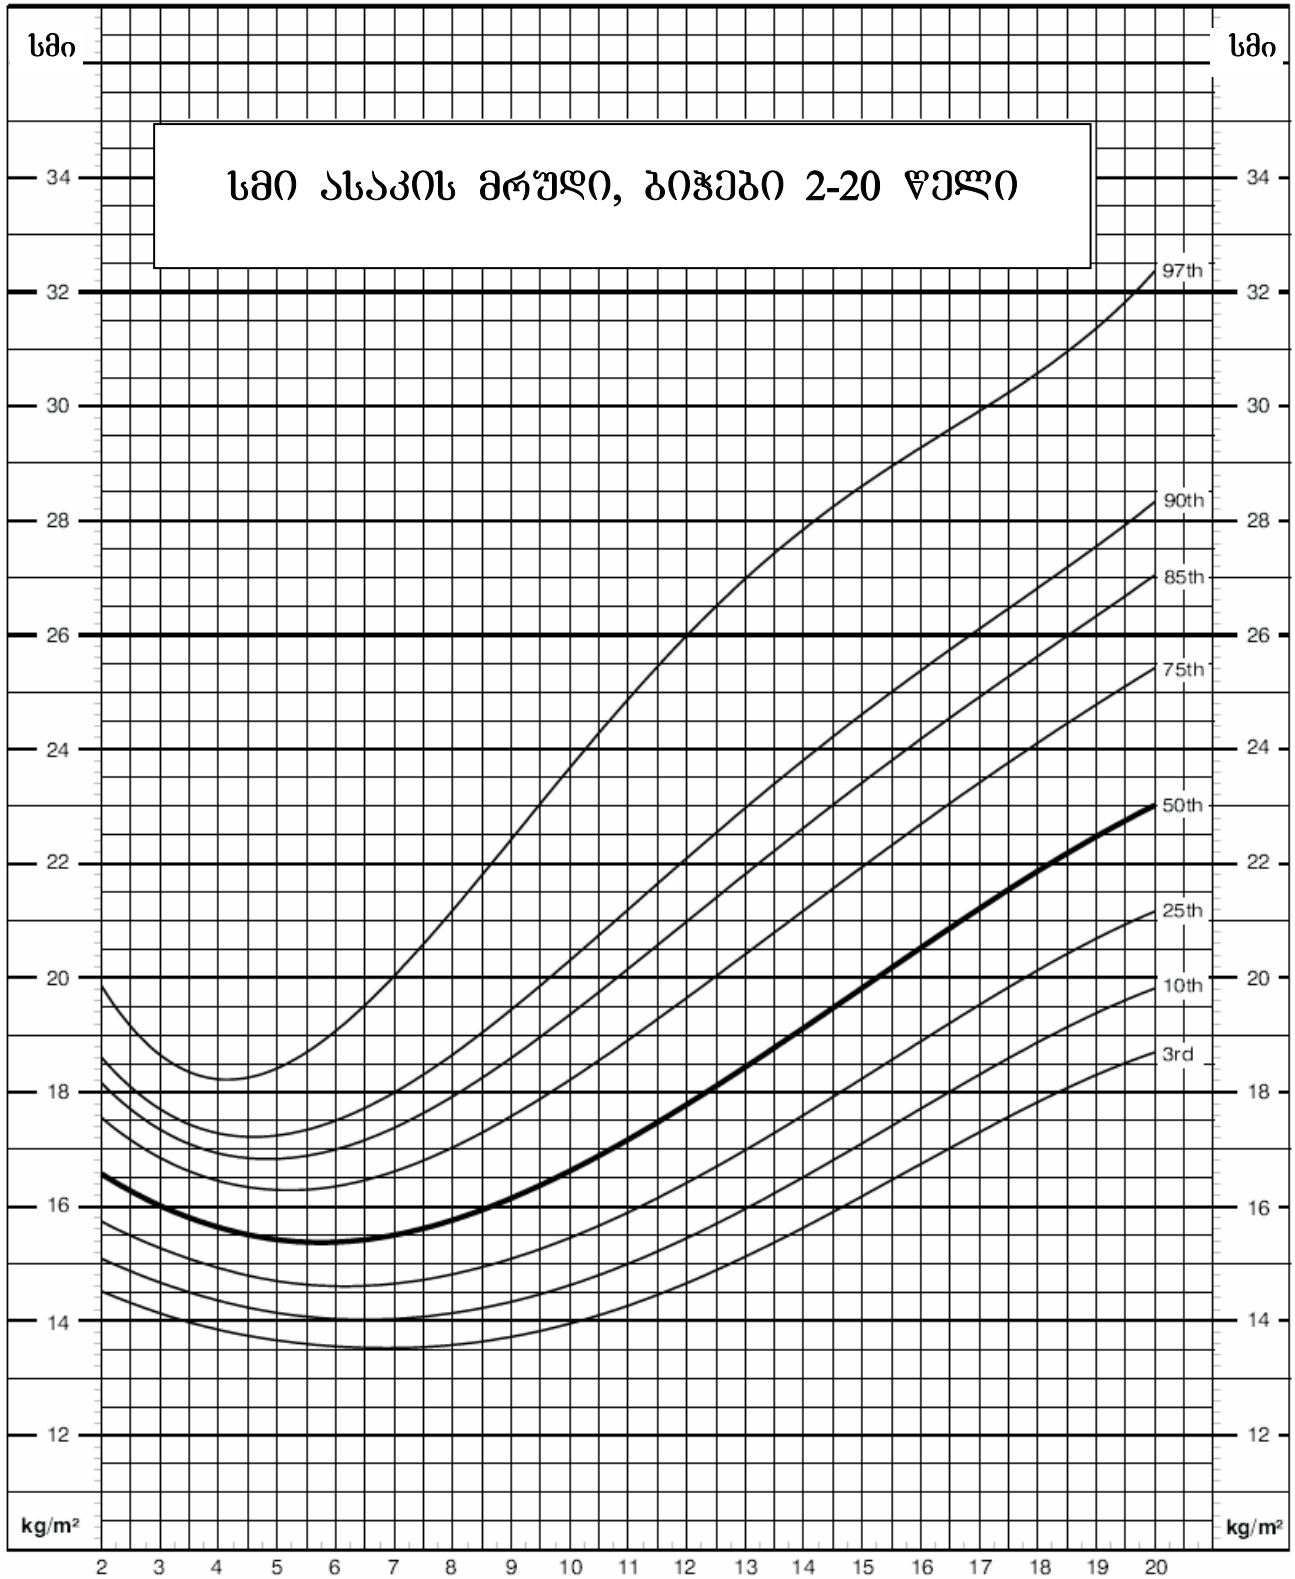

წონა - ასაკის დიაგრამა გოგონებისთვის

დაბადებიდან 5 წლამდე (Z ქულები)

წონა - ასაკის დიაგრამა ბიჭებისთვის

დაბადებიდან 5 წლამდე (Z ქულები)

სიგრძე/სიმაღლე - ასაკის დიაგრამა გოგონებისთვის

დაბადებიდან 5 წლამდე (Z ქულები)

სიგრძე/სიმაღლე - ასაკის დიაგრამა ბიჭებისთვის

დაბადებიდან 5 წლამდე (Z ქულები)

თავის გარშემოწერილობა-ასაკის დიაგრამა გოგონებისთვის

დაბადებიდან 5 წლამდე (Z ქულები)

ასაკი (თვეები და წლები)

თავის გარშემოწერილობა ასაკის დიაგრამა ბიჭებისათვის

დაბადებიდან 5 წლამდე (Z ქულები)

თავის გარშემოწერილობა (სმ)

წონა-სიგრძის დიაგრამა გოგონებისთვის

დაბადებიდან 2 წლამდე (Z ქულები)

წონა-სიგრძის დიაგრამა ბიჭებისთვის

დაბადებიდან 2 წლამდე (Z ქულები)

სმი ახაკის მრუდი, გომონები 2-20 წელი

ასაკი (წელი)

სმი - ასაკის დიაგრამა გოგონებისთვის

დაბადებიდან 5 წლამდე (Z ქულები)

სმი - ასაკის დიაგრამა ბიჭებისთვის

დაბადებიდან 5 წლამდე (Z ქულები)