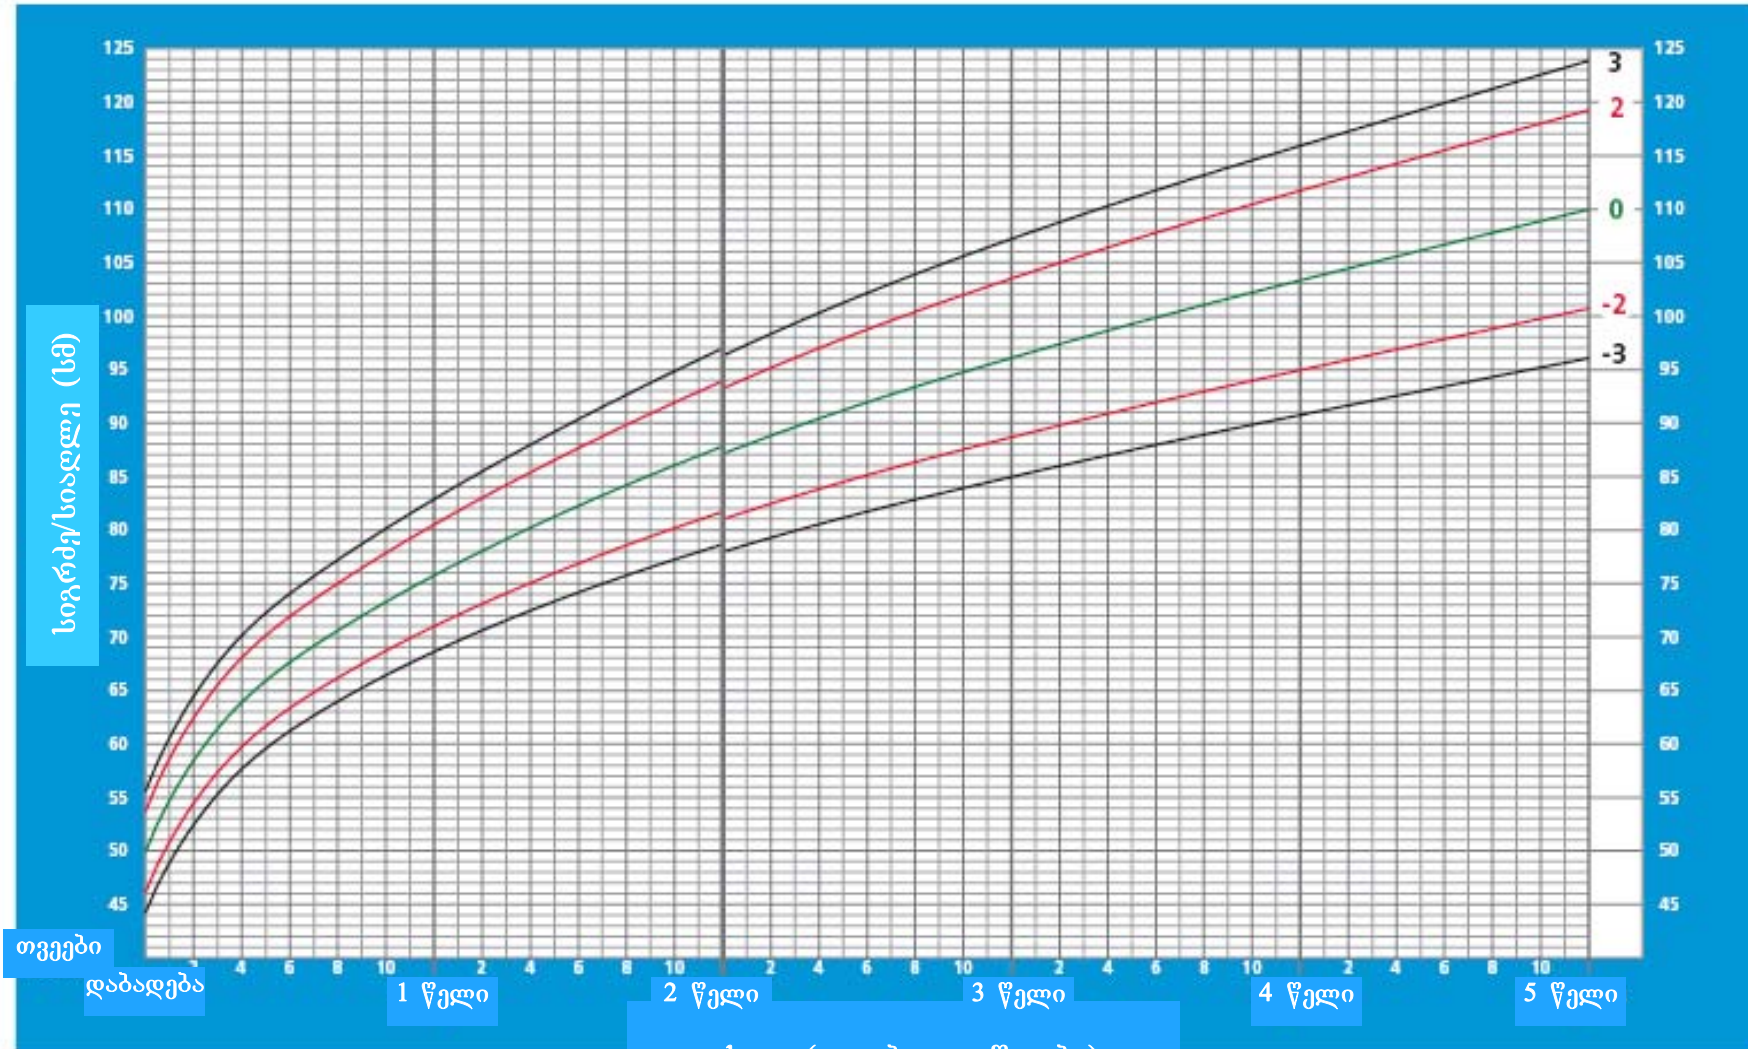

წონა - ასაკის დიაგრამა გოგონებისთვის

დაბადებიდან 5 წლამდე (Z ქულები)

წონა - ასაკის დიაგრამა ბიჭებისთვის

დაბადებიდან 5 წლამდე (Z ქულები)

სიგრძე/სიმაღლე - ასაკის დიაგრამა გოგონებისთვის

დაბადებიდან 5 წლამდე (Z ქულები)

სიგრძე/სიმაღლე - ასაკის დიაგრამა ბიჭებისთვის

დაბადებიდან 5 წლამდე (Z ქულები)

თავის გარშემოწერილობა-ასაკის დიაგრამა გოგონებისთვის

დაბადებიდან 5 წლამდე (Z ქულები)

ასაკი (თვეები და წლები)

თავის გარშემოწერილობა ასაკის დიაგრამა ბიჭებისათვის

დაბადებიდან 5 წლამდე (Z ქულები)

თავის გარშემოწერილობა (სმ)

წონა-სიგრძის დიაგრამა გოგონებისთვის

დაბადებიდან 2 წლამდე (Z ქულები)

წონა-სიგრძის დიაგრამა ბიჭებისთვის

დაბადებიდან 2 წლამდე (Z ქულები)

სმი ახაკის მრუდი, გომონები 2-20 წელი

ასაკი (წელი)

სმი - ასაკის დიაგრამა გოგონებისთვის

დაბადებიდან 5 წლამდე (Z ქულები)

სმი - ასაკის დიაგრამა ბიჭებისთვის

დაბადებიდან 5 წლამდე (Z ქულები)