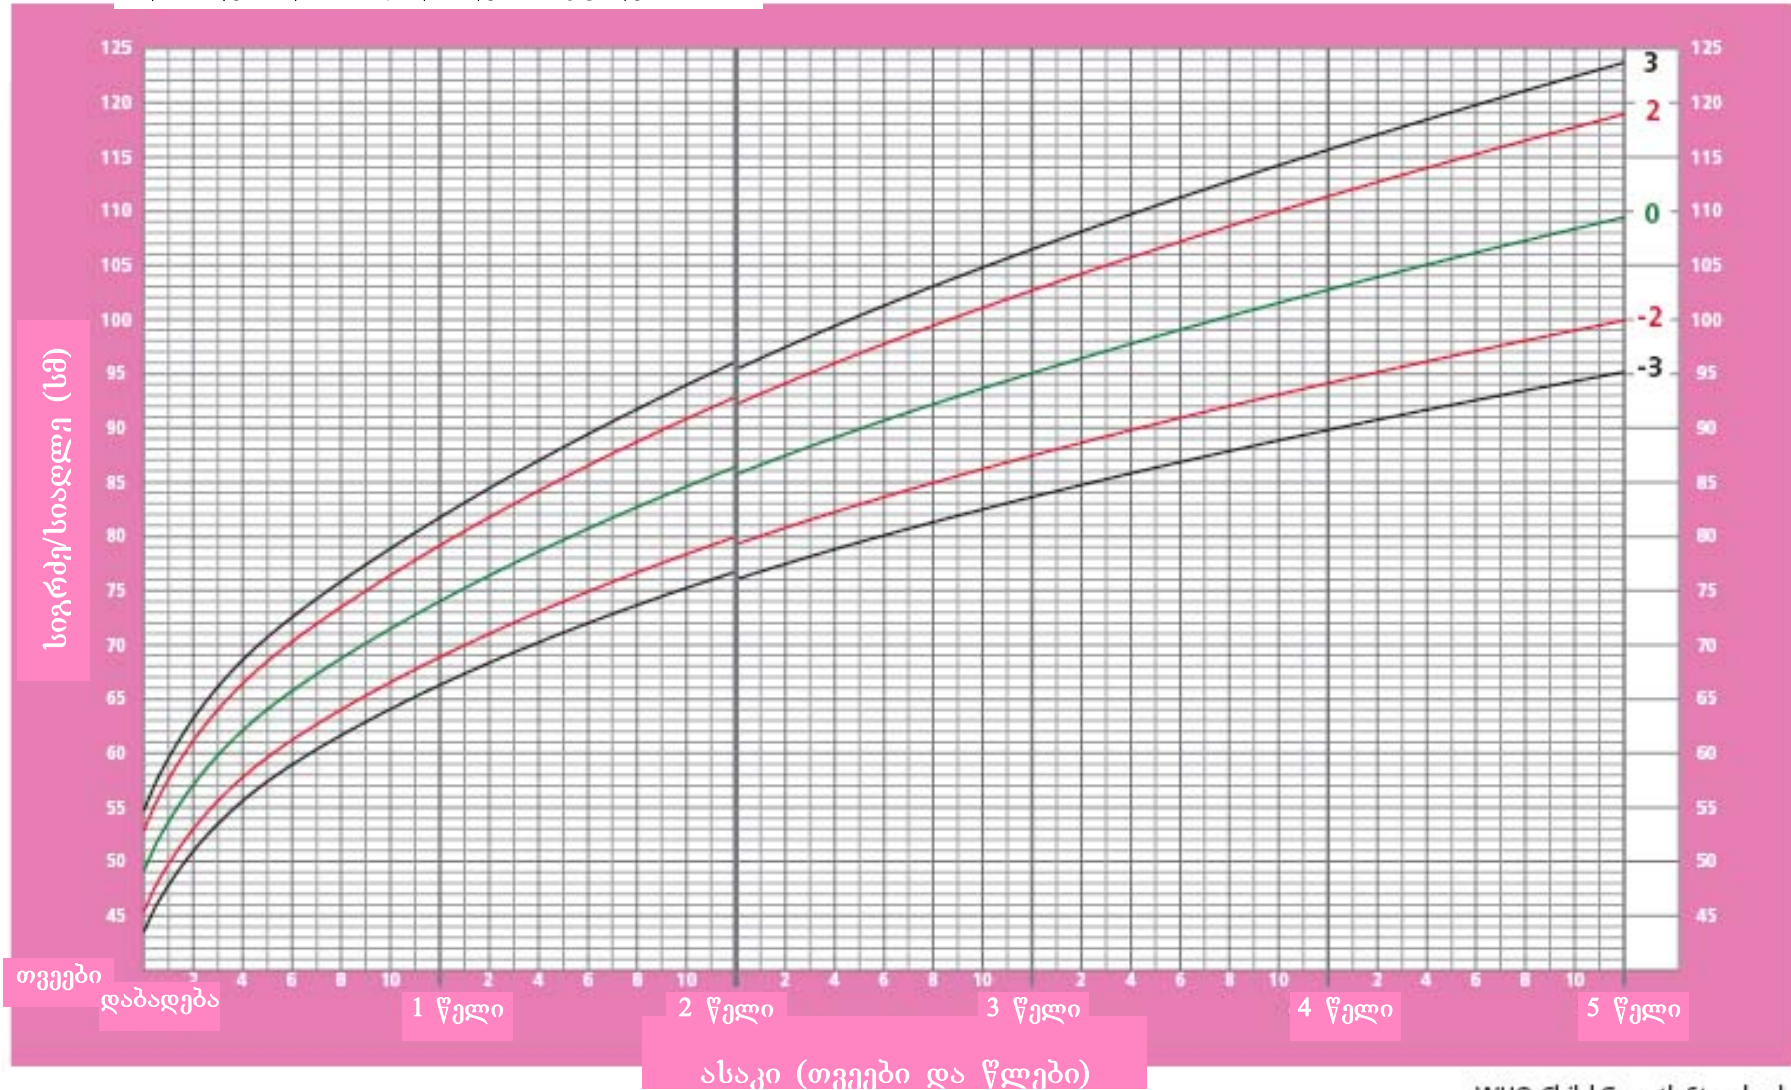

წონა - ასაკის დიაგრამა გოგონებისთვის

დაბადებიდან 5 წლამდე (Z ქულები)

წონა - ასაკის დიაგრამა ბიჭებისთვის

დაბადებიდან 5 წლამდე (Z ქულები)

სიგრძე/სიმაღლე - ასაკის დიაგრამა გოგონებისთვის

დაბადებიდან 5 წლამდე (Z ქულები)

სიგრძე/სიმაღლე - ასაკის დიაგრამა ბიჭებისთვის

დაბადებიდან 5 წლამდე (Z ქულები)

თავის გარშემოწერილობა-ასაკის დიაგრამა გოგონებისთვის

დაბადებიდან 5 წლამდე (Z ქულები)

ასაკი (თვეები და წლები)

თავის გარშემოწერილობა ასაკის დიაგრამა ბიჭებისათვის

დაბადებიდან 5 წლამდე (Z ქულები)

თავის გარშემოწერილობა (სმ)

წონა-სიგრძის დიაგრამა გოგონებისთვის

დაბადებიდან 2 წლამდე (Z ქულები)

წონა-სიგრძის დიაგრამა ბიჭებისთვის

დაბადებიდან 2 წლამდე (Z ქულები)

სმი ახაკის მრუდი, გომონები 2-20 წელი

ასაკი (წელი)

სმი - ასაკის დიაგრამა გოგონებისთვის

დაბადებიდან 5 წლამდე (Z ქულები)

სმი - ასაკის დიაგრამა ბიჭებისთვის

დაბადებიდან 5 წლამდე (Z ქულები)