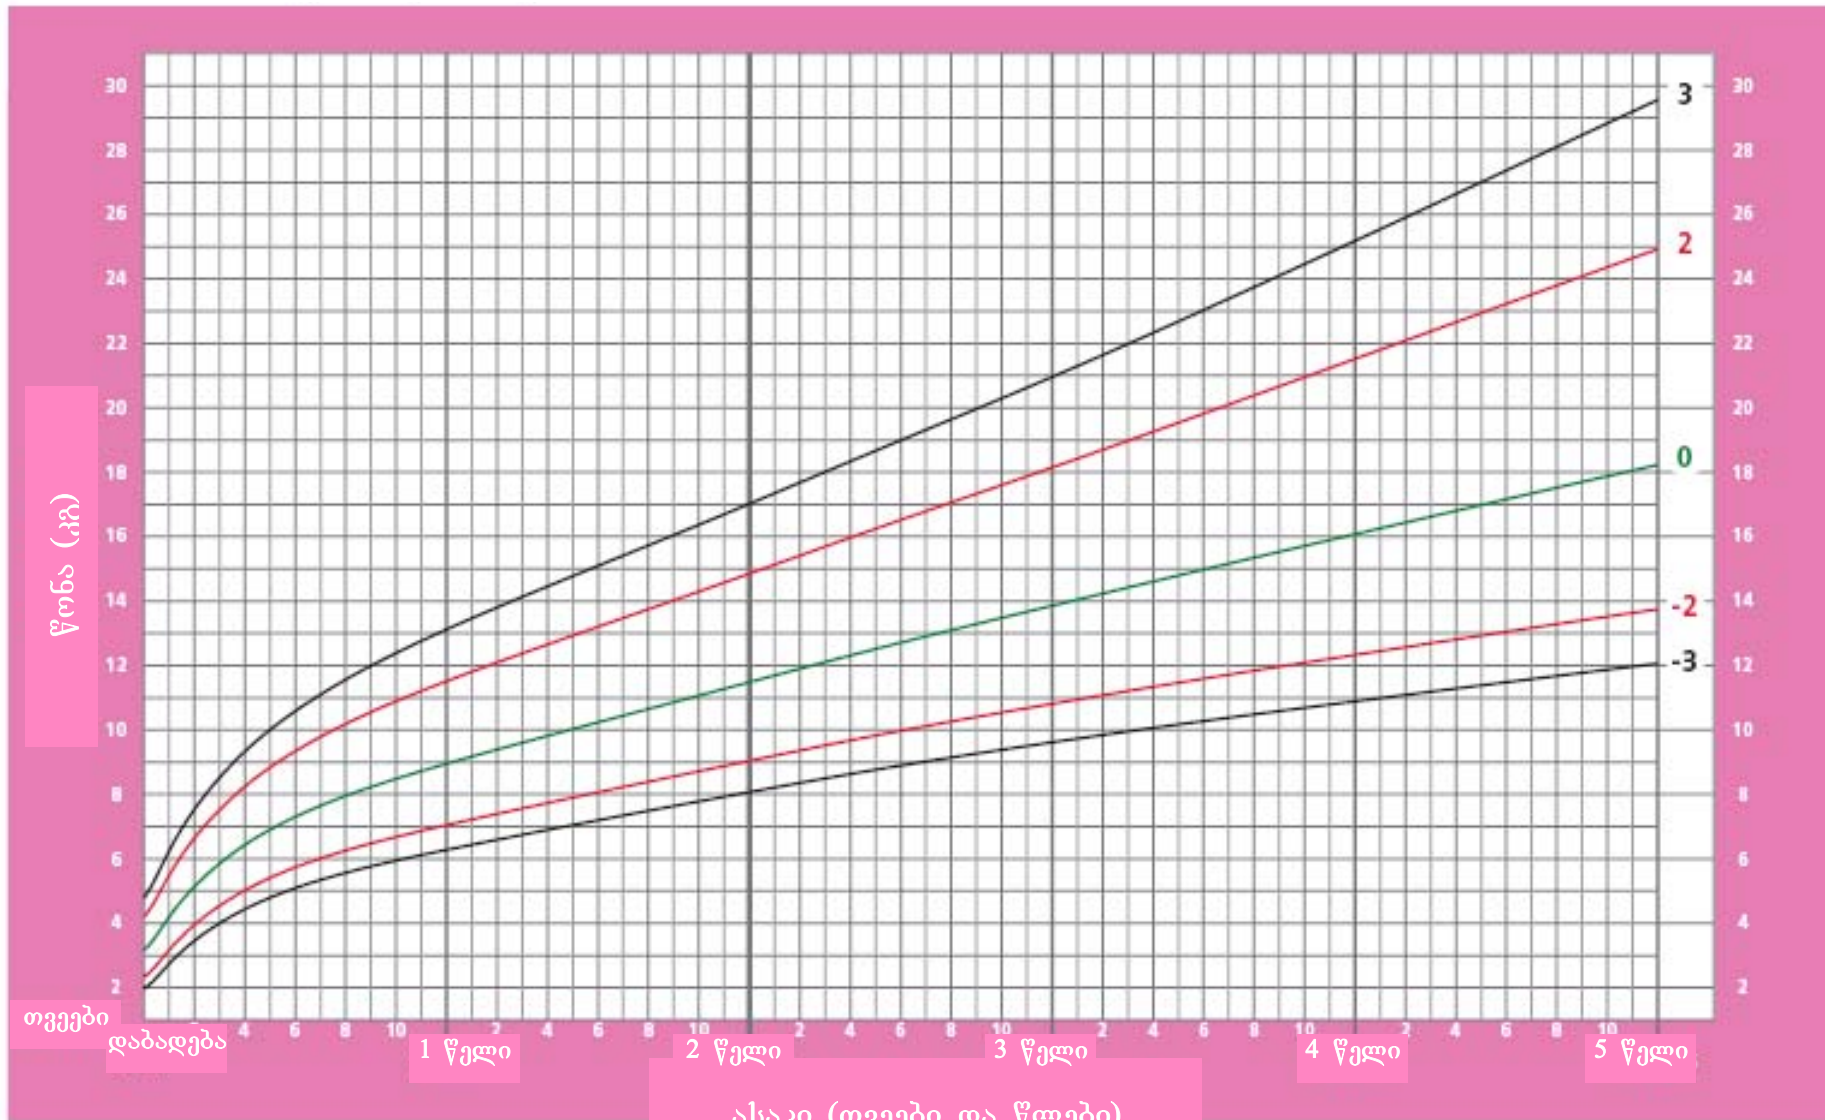

წონა - ასაკის დიაგრამა გოგონებისთვის

დაბადებიდან 5 წლამდე (Z ქულები)

წონა - ასაკის დიაგრამა ბიჭებისთვის

დაბადებიდან 5 წლამდე (Z ქულები)

სიგრძე/სიმაღლე - ასაკის დიაგრამა გოგონებისთვის

დაბადებიდან 5 წლამდე (Z ქულები)

სიგრძე/სიმაღლე - ასაკის დიაგრამა ბიჭებისთვის

დაბადებიდან 5 წლამდე (Z ქულები)

თავის გარშემოწერილობა-ასაკის დიაგრამა გოგონებისთვის

დაბადებიდან 5 წლამდე (Z ქულები)

ასაკი (თვეები და წლები)

თავის გარშემოწერილობა ასაკის დიაგრამა ბიჭებისათვის

დაბადებიდან 5 წლამდე (Z ქულები)

თავის გარშემოწერილობა (სმ)

წონა-სიგრძის დიაგრამა გოგონებისთვის

დაბადებიდან 2 წლამდე (Z ქულები)

წონა-სიგრძის დიაგრამა ბიჭებისთვის

დაბადებიდან 2 წლამდე (Z ქულები)

სმი ახაკის მრუდი, გომონები 2-20 წელი

ასაკი (წელი)

სმი - ასაკის დიაგრამა გოგონებისთვის

დაბადებიდან 5 წლამდე (Z ქულები)

სმი - ასაკის დიაგრამა ბიჭებისთვის

დაბადებიდან 5 წლამდე (Z ქულები)